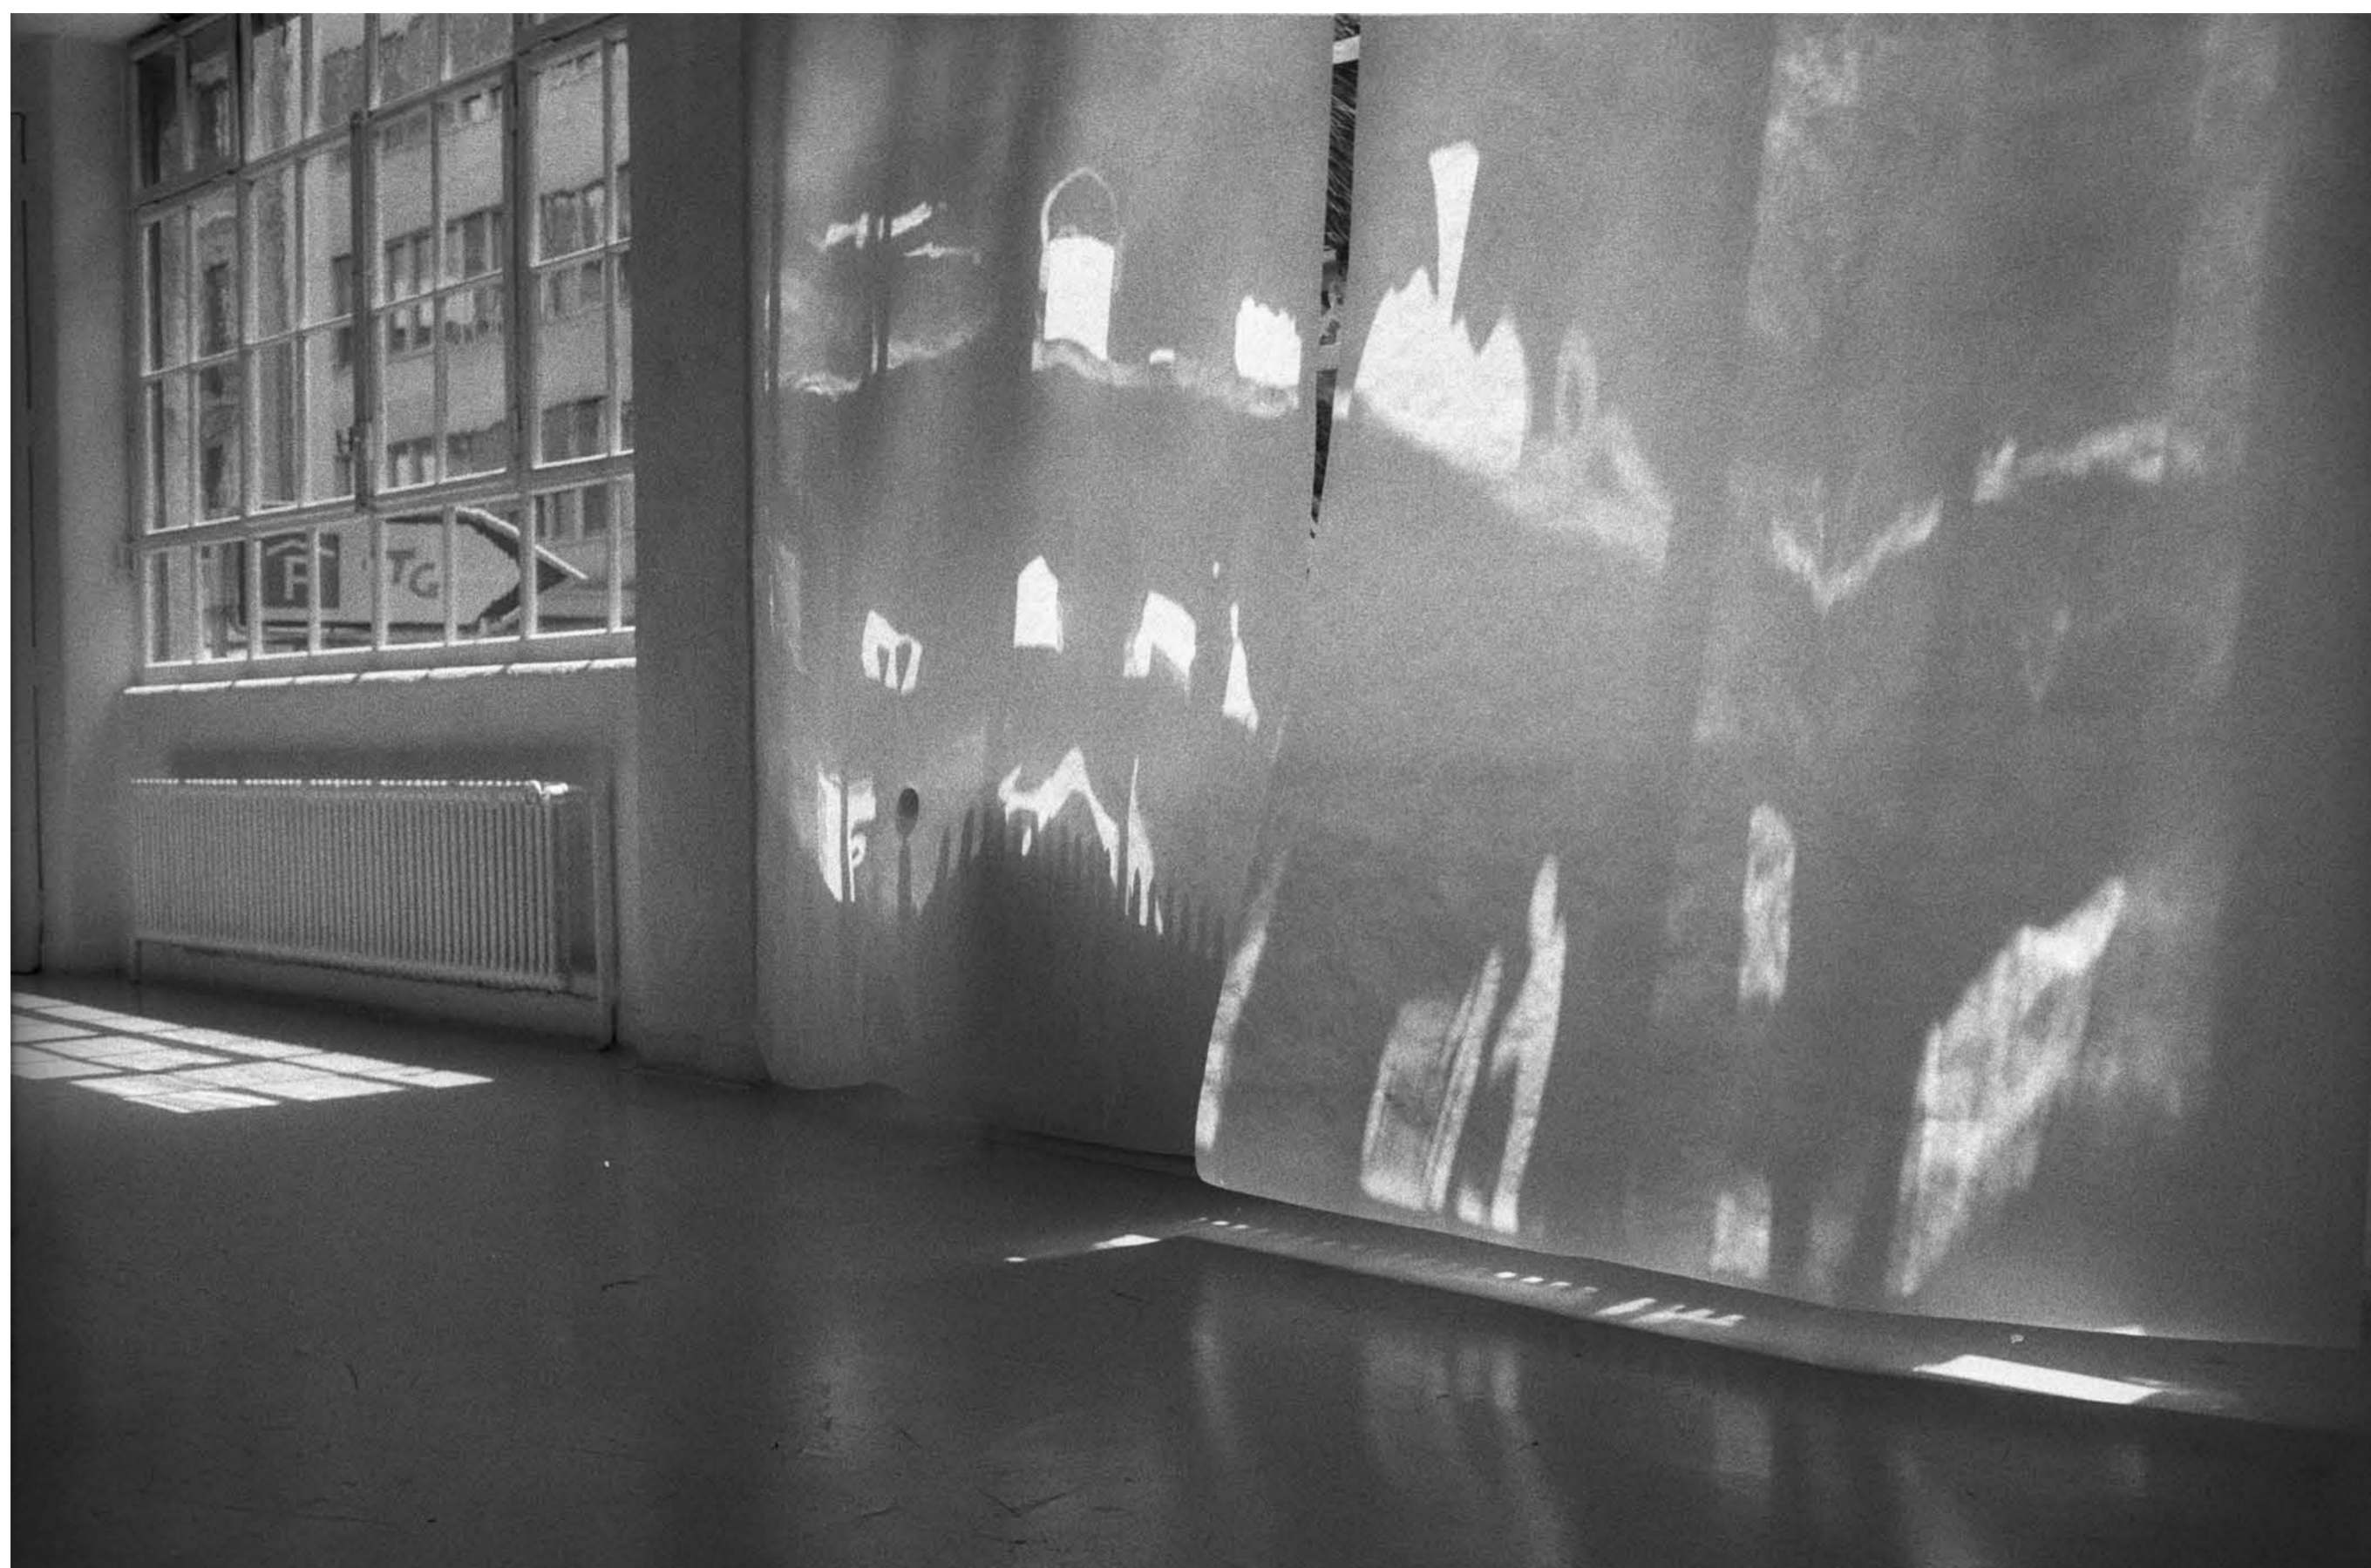

inlight of things | de la lumière des choses

Monique Kuffer
kuffer@artinsocialcontext.ch
0041 (0)79 791 65 28
2010 Copyright

JULY 2010
DE L'IMPACT DE LA LUMIÈRE SOLAIRE
TRAVERSANT ANDATA.RITORNO
LOCATION | ANDATA RITORNO, RUE
DU STAND 37, 1204 GENEVA,
DIMENSION | 365 X 340 CM
MEDIA | SULFURIZED PAPER, INDIA
INK ON P.E.T., WIND AND SUNLIGHT.